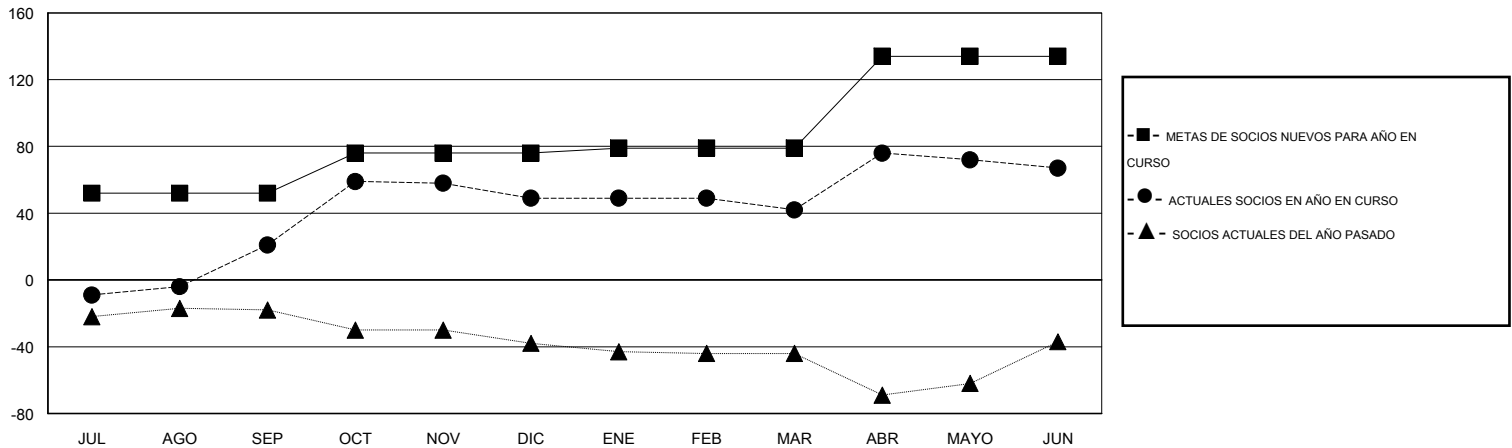

# MONTHLY MEMBERSHIP PROGRESS REPORT

District J 1

Results as of: 6/30/2015

GMT: Pedro Marrello

UBICACIÓN URUGUAY

GMT DE AE 3

Clubes					socios				
RESULTADOS DE 2014-2015					RESULTADOS DE 2014-2015				
TRIMESTRE	META DE CLUBES NUEVOS	NUEVOS CLUBES	CLUBES DADOS DE BAJA	GANANCIA/PÉRDIDA NETA	TRIMESTRE	META DE SOCIOS NUEVOS	SOCIOS FUNDADORES Y SOCIOS AÑADIDOS	SOCIOS DADOS DE BAJA	GANANCIA/PÉRDIDA NETA
JUL/AGO/SEP	1	1	0	1	JUL/AGO/SEP	52	49	28	21
OCT/NOV/DIC	0	0	0	0	OCT/NOV/DIC	24	48	20	28
ENE/FEB/MAR	0	0	0	0	ENE/FEB/MAR	3	2	9	-7
ABR/MAYO/JUN	1	0	0	0	ABR/MAYO/JUN	55	49	24	25

METAS Y CIFRA ACUMULATIVA DE CLUBES NUEVOS

METAS Y CIFRA ACUMULATIVA DE SOCIOS

CLUBES DADOS DE BAJA: 0	37 CLUBS OF 44 AÑADIERON 1 O MÁS SOCIOS NUEVOS	<b>DISTRIBUCIÓN POR SEXO</b>
		MASCULINO 637 (57.23%)
		FEMENINO 476 (42.77%)
<b>SOCIOS DADOS DE BAJA</b>	<a href="#">CLIC AQUÍ PARA DATOS DE SALUD DE CLUB</a>	<b>SOCIOS EN UNIDAD FAMILIAR</b> 275
FALLECIDOS 6		CABEZA DE FAMILIA 129
CLUB CANCELADO 0		NO ES CABEZA DE FAMILIA 146
OTRO 75		
<b>TOTAL 81</b>		