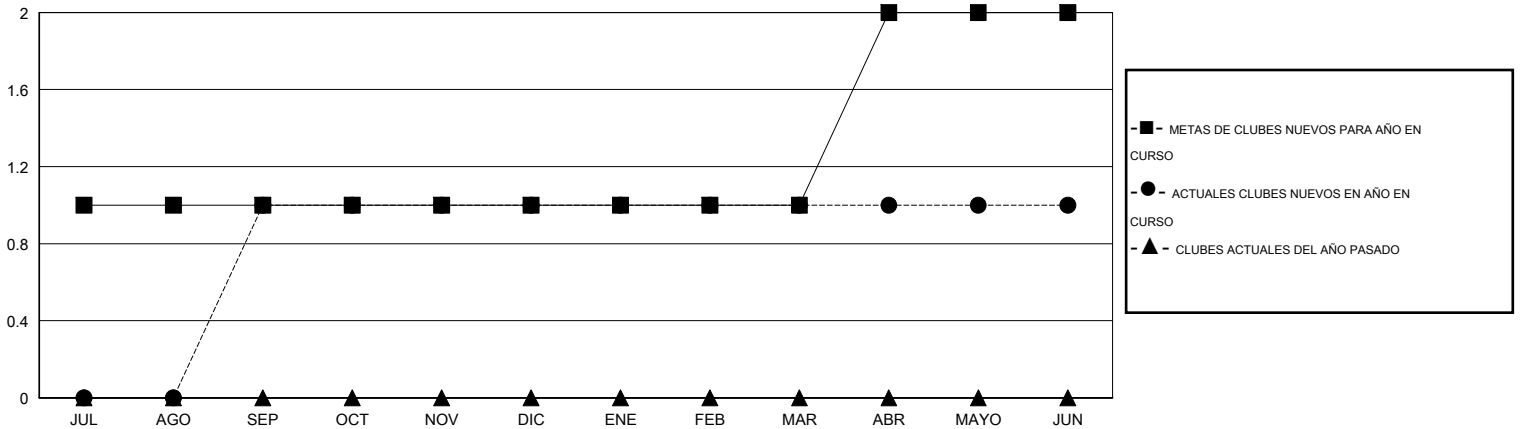

MONTHLY MEMBERSHIP PROGRESS REPORT

District J 1

Results as of: 6/30/2015

GMT: Pedro Marrello

UBICACIÓN URUGUAY

GMT DE AE 3

Clubes					socios				
RESULTADOS DE 2014-2015					RESULTADOS DE 2014-2015				
TRIMESTRE	META DE CLUBES NUEVOS	NUEVOS CLUBES	CLUBES DADOS DE BAJA	GANANCIA/PÉRDIDA NETA	TRIMESTRE	META DE SOCIOS NUEVOS	SOCIOS FUNDADORES Y SOCIOS AÑADIDOS	SOCIOS DADOS DE BAJA	GANANCIA/PÉRDIDA NETA
JUL/AGO/SEP	1	1	0	1	JUL/AGO/SEP	52	49	28	21
OCT/NOV/DIC	0	0	0	0	OCT/NOV/DIC	24	48	20	28
ENE/FEB/MAR	0	0	0	0	ENE/FEB/MAR	3	2	9	-7
ABR/MAYO/JUN	1	0	0	0	ABR/MAYO/JUN	55	49	24	25

METAS Y CIFRA ACUMULATIVA DE CLUBES NUEVOS